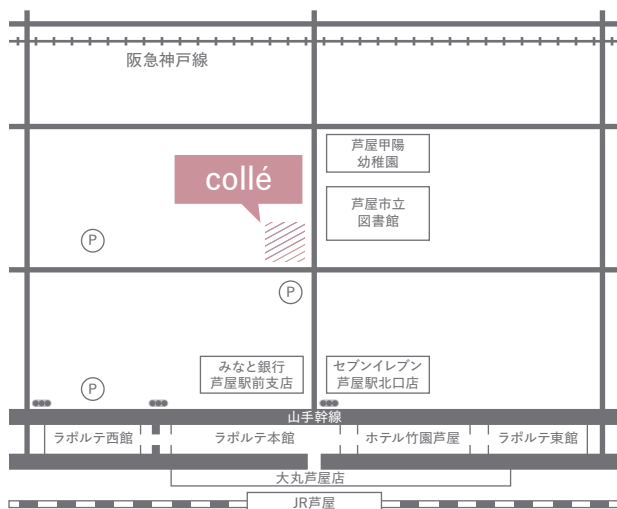

ぬのえ

Nunoé™

芦屋 展示会

in collé

Nunoé(ぬのえ)の最大の特徴は2つ。

絵画は特殊な布に専門家が微調整を行いながらプリントし、どの角度から見ても光の反射が無く、鮮明な作品を堪能することができます。また、額縁には奈良県川上村の山あいに住む『工房アップル・ジャック』で一つ一つ職人さんが丁寧に磨きあげた吉野杉を使用。数々の有名作品がNunoé(ぬのえ)によって美しく生まれ変わります。

9/22 FRI - 24 SUN

場所 collé

日時

9/22(FRI) 11:00-20:00
9/23(SAT) 9:00-18:00
9/24(SUN) 9:00-18:00

住所

〒659-0093
兵庫県芦屋市船戸町10-19 光ビル1階

アクセス

JR「芦屋」駅から徒歩約3分
阪急「芦屋川」駅から徒歩約8分

販売元